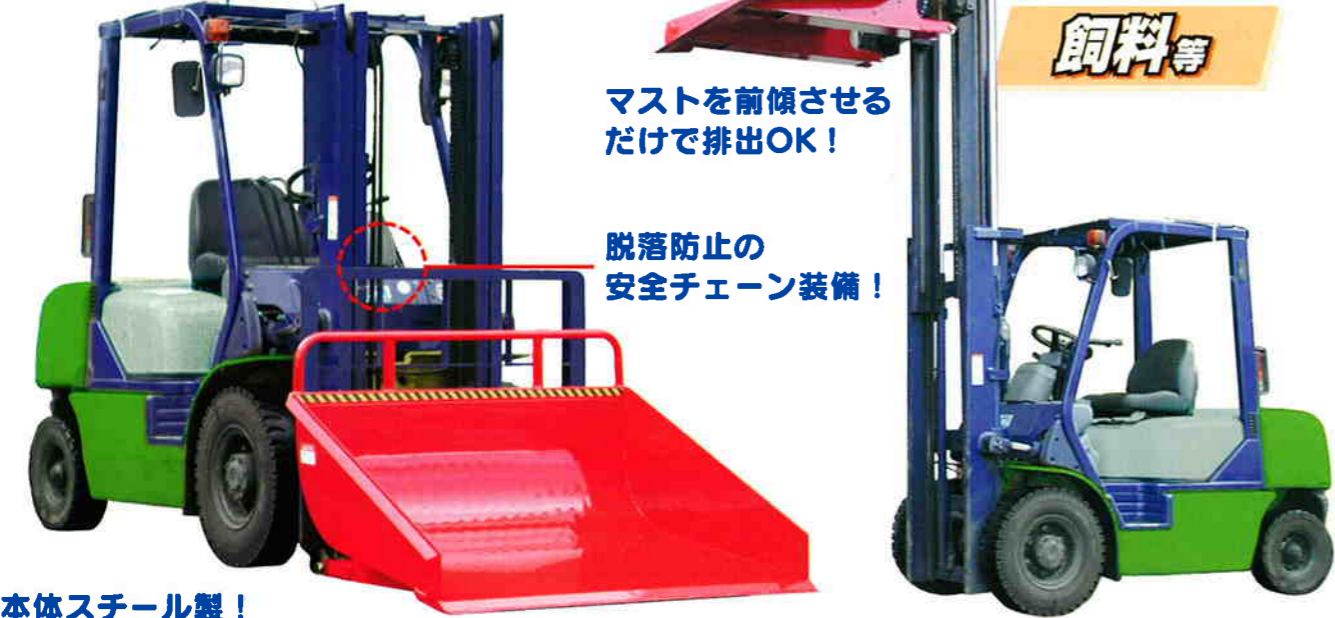

# New スノーキャリアー

KSC-1200  
KSC-1400

SNOW CARRY

フォークリフトが  
除雪機に早がわり!

- 雪
- モミガラ
- 堆肥
- 飼料等

マストを前傾させる  
だけで排出OK!

脱落防止の  
安全チェーン装備!

本体スチール製!

- ◆特徴◆
- 入口がテーパ状になっているため、排出作業がスムーズにできます。
  - 刃先は鋭角に設計されているため、積込作業もスムーズにできます。

CHECK!  
フォークリフトの  
元ツメのサイズにより  
お選びいただけます。

◆仕様◆

型 式	KSC-1200	KSC-1400
全長 (mm)	1,120	1,260
全幅 (mm)	1,260	1,460
全高 (mm)	840	850
全 重 (kg)	90	95
備 考		