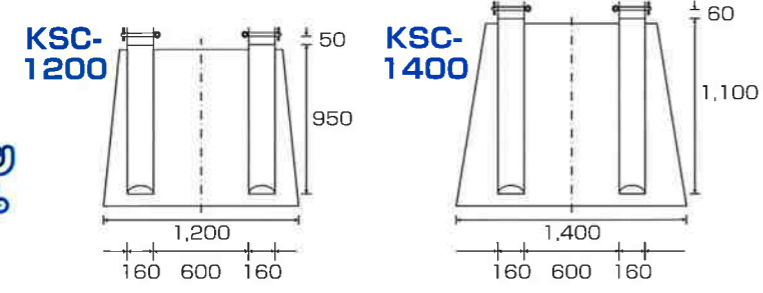

- ◆特徴◆
- 入口がテーパ状になっているため、排出作業がスムーズにできます。
  - 刃先は鋭角に設計されているため、積込作業もスムーズにできます。

CHECK!  
フォークリフトの  
元ツメのサイズにより  
お選びいただけます。

◆仕様◆

型 式	KSC-1200	KSC-1400
全長 (mm)	1,120	1,260
全幅 (mm)	1,260	1,460
全高 (mm)	840	850
全 重 (kg)	90	95
備 考		